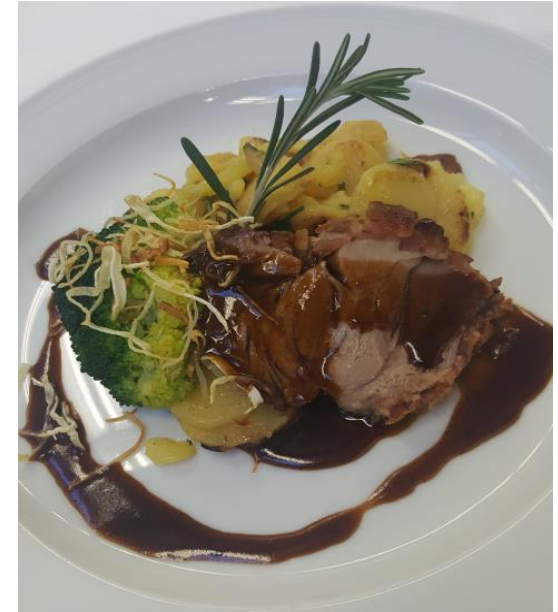

Herzliche Einladung zum Mittagstisch

Gerne laden wir Sie zum wöchentlichen Mittagstisch mit Gelegenheit zu Begegnungen und Austausch ein:

- Jeden Mittwoch um 11.45 Uhr
- Köstliches 4-Gang Menu:
Salat, Suppe, Hauptgang, Dessert
inklusive Mineralwasser/Tee/Kaffee
- CHF 20 pro Person
- Offen für Alle, keine Anmeldung erforderlich